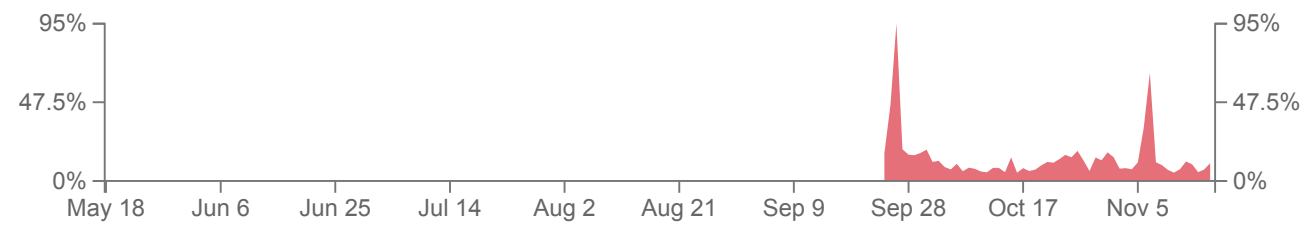

[i explain](#) [png](#)

✓ Header **113M** total

✓ Body **165G** total

Origin Latency (ms)

[i explain](#) [png](#)

✓ Origin Latency **908** 95th

Error Ratio

✓ Error Ratio **46%** 95th

explain png

HTTP Info, Success, & Redirects (1XX, 2XX, 3XX)

explain png

- ✓ Info (1XX) **0** total
- ✓ Success (2XX) **187K** total
- ✓ Redirect (3XX) **581** total

Status 3XX Details

[explain](#) [png](#)